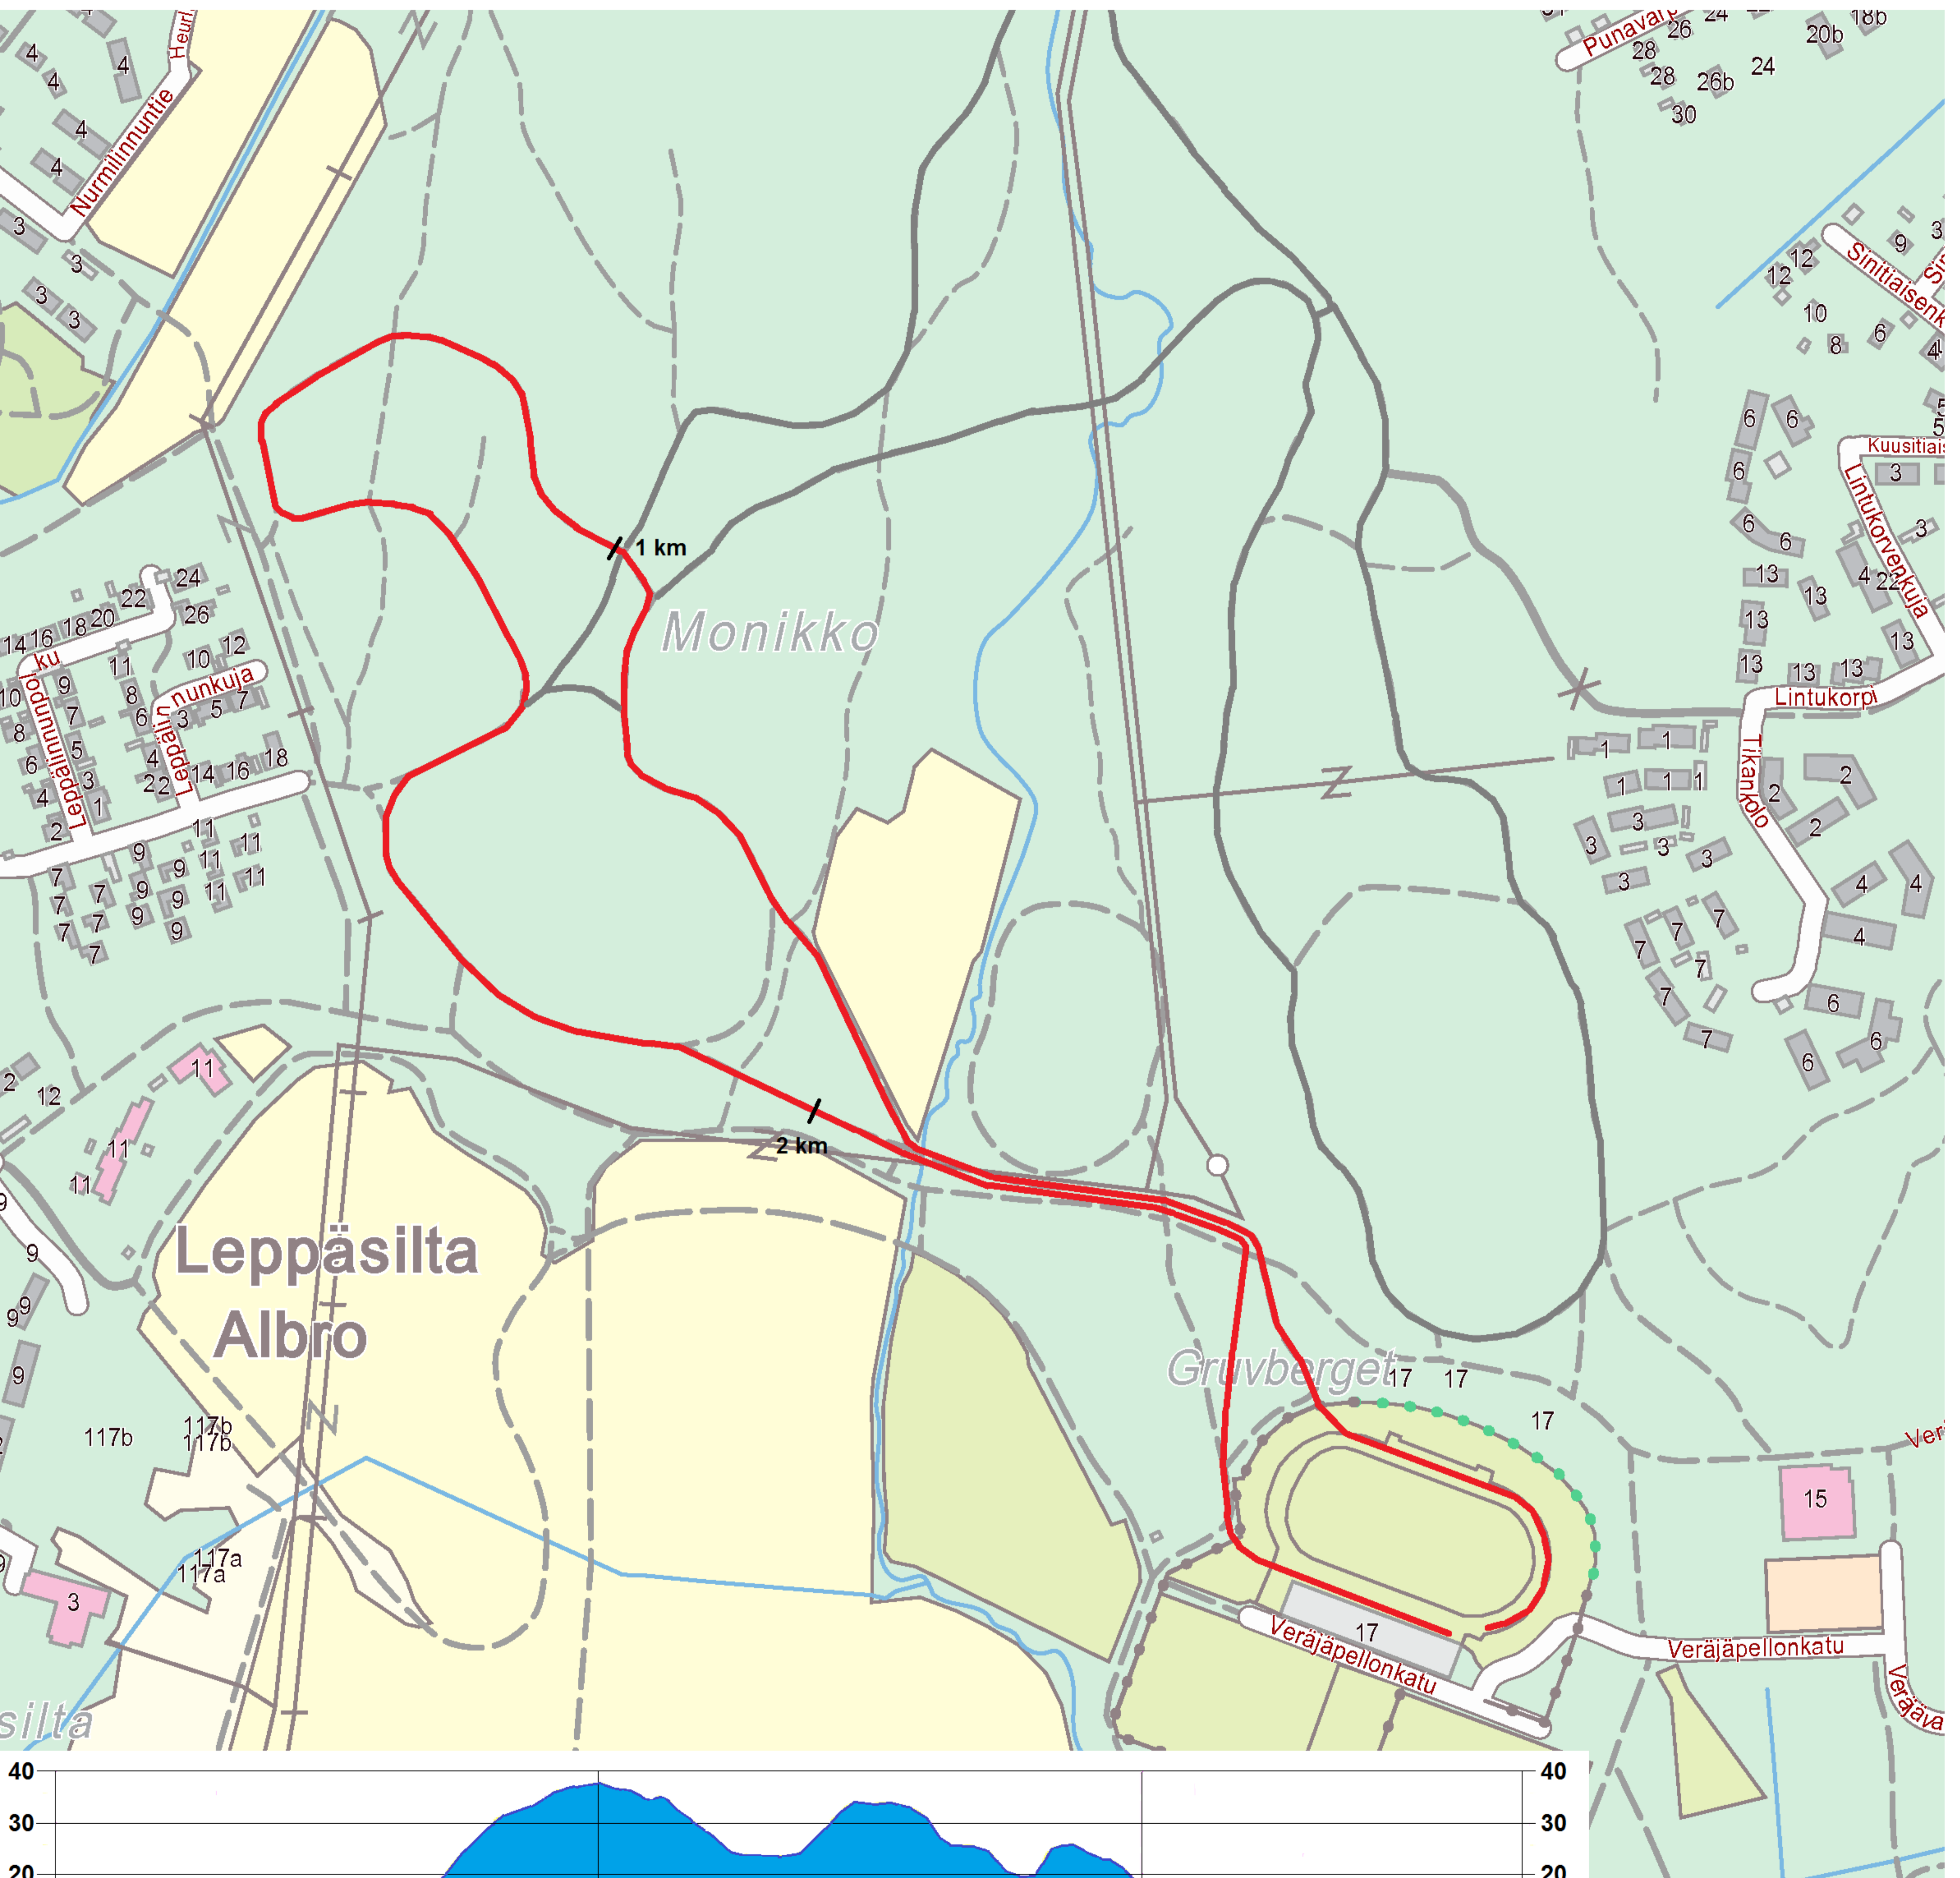

# 3 km STL/SKAL SM-hiihdot 1.-2.2.2014

Leppävaaran urheilupuisto, kilpalatu 2.7 km HD = 27, MC = 26, TC = 52