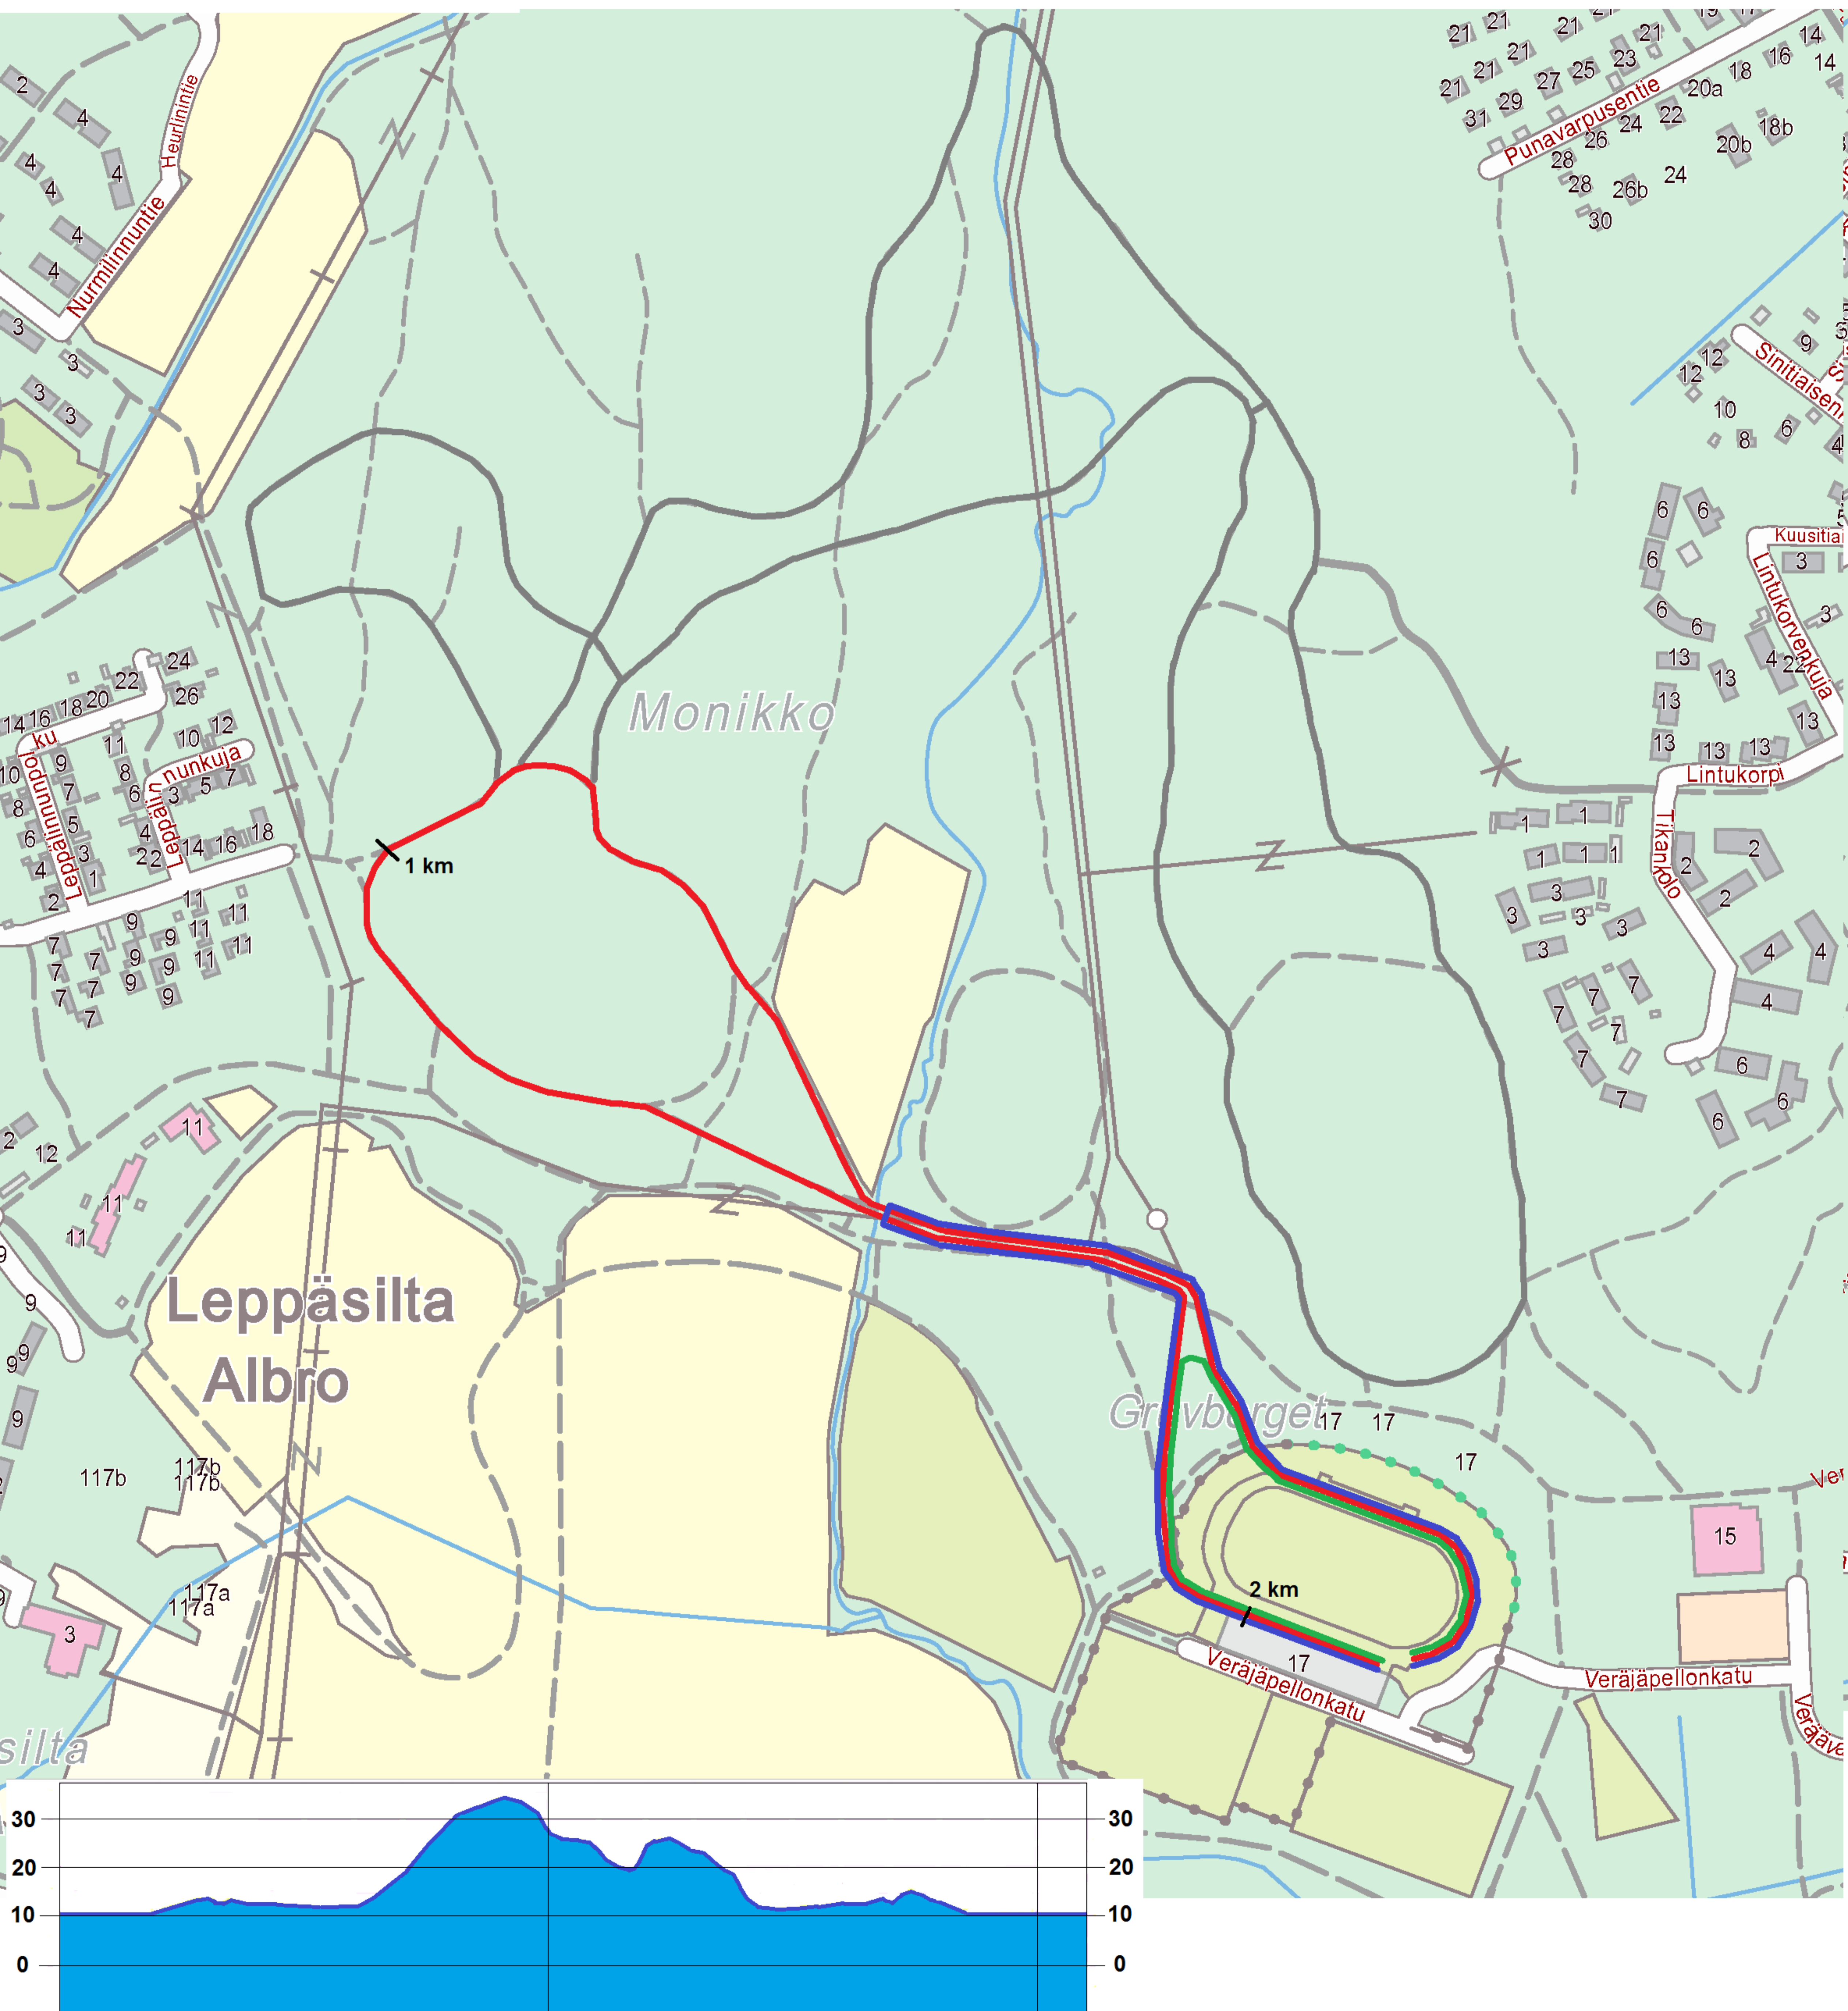

600 m, 1 km ja 2 km

STL/SKAL SM-hiihdot 1.-2.2.2014

Leppävaaran urheilukeskus, kilpalatu 2 km HD = 23, MC = 23, TC = 37