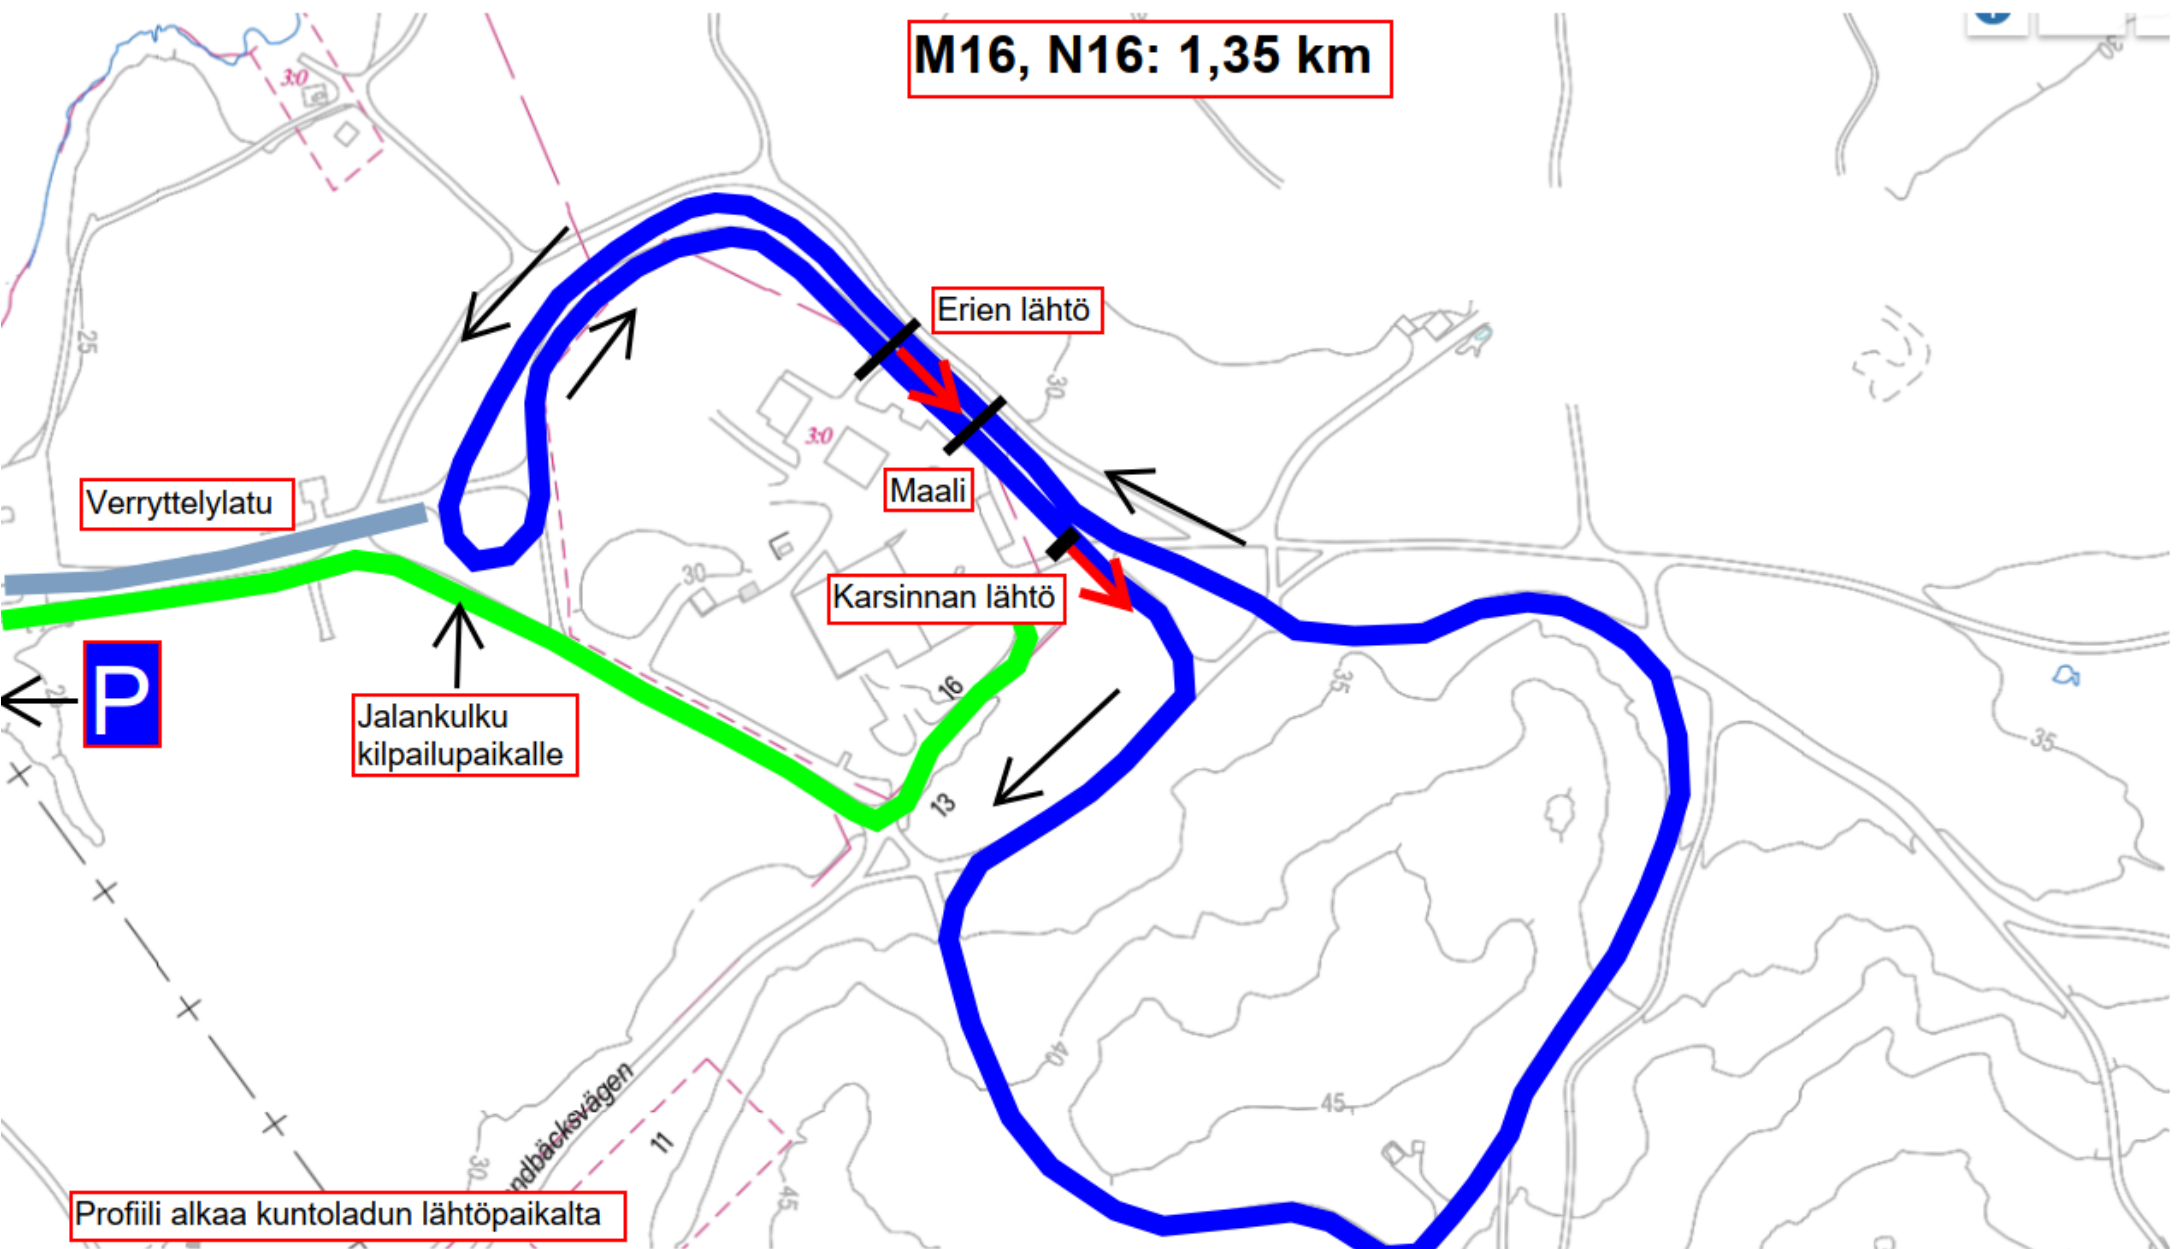

M16, N16: 1,35 km

Profiili alkaa kuntoladun lähtöpaikalta

Kartalla näkyvi
Osoitekartta