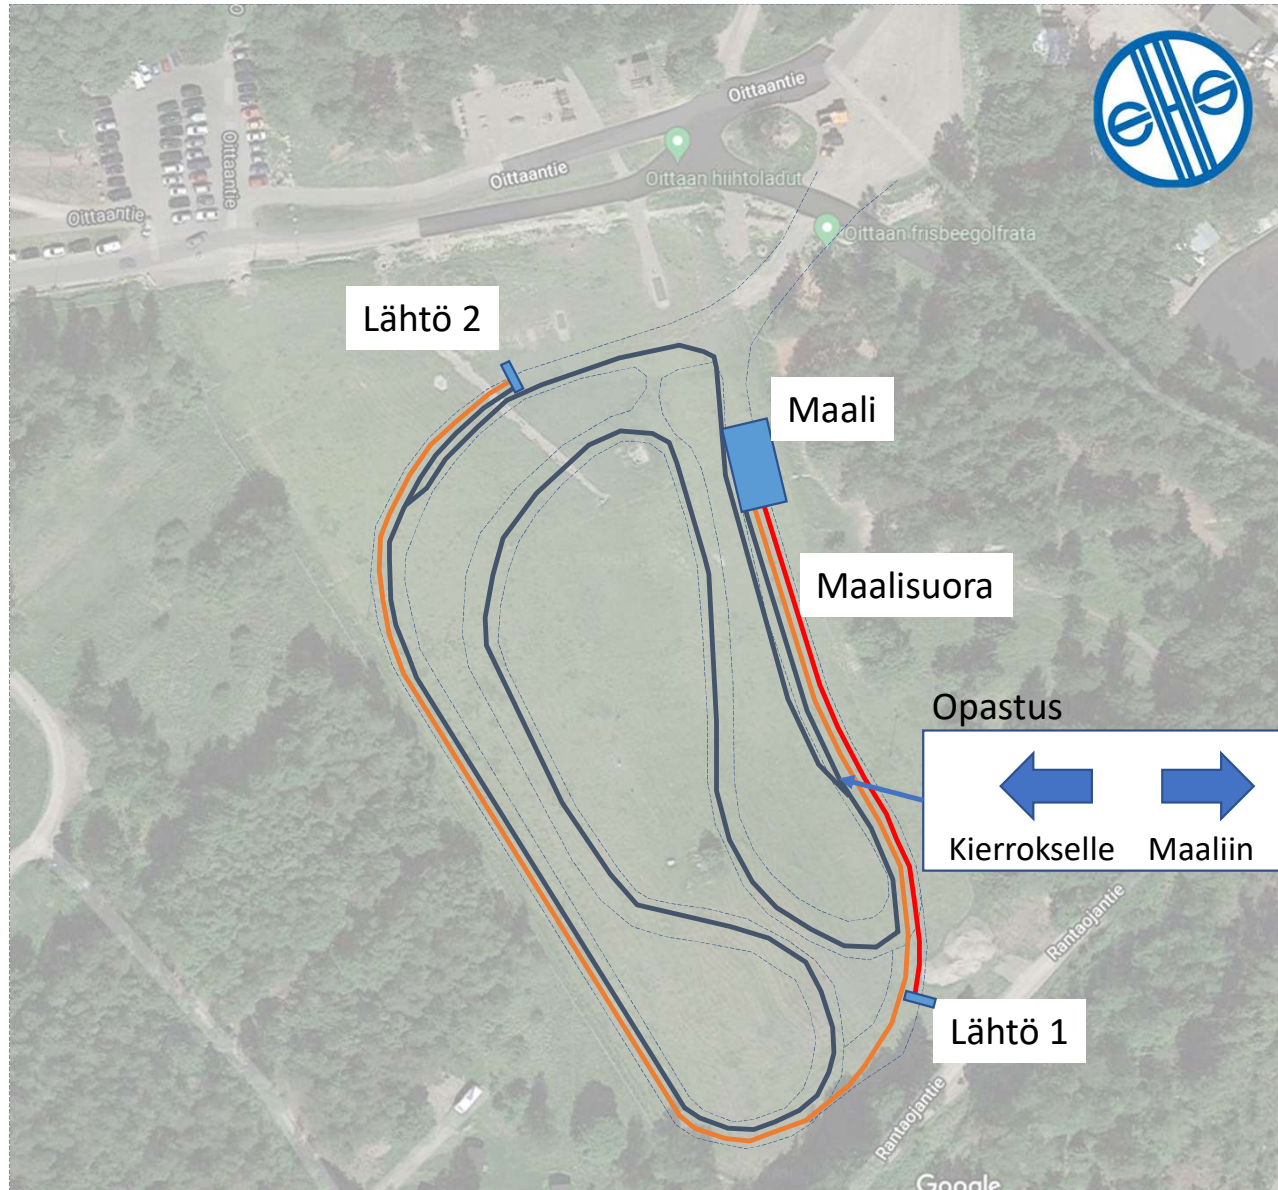

EHS KalleSport Lasten Hiihdot 2022

Reittikartta 13.3.2022

Hiihtotyylit kaikilla sarjoilla perinteinen

Lähtö 1 (Niitty) —

- 100m (maalisuora)
- Alle 4 vuotiaat

Lähtö 2 (Pulkkamäki)

- 400m (yksi kierros kentän ympäri) —
- Alle 6 vuotiaat
- 700m (yksi kierros niittylenkkiä) —
- Alle 8 vuotiaat
- 1400m (kaksi kierrosta niittylenkkiä)
- Alle 10 vuotiaat
- 2100m (kolme kierrosta niittylenkkiä)
- Alle 12 vuotiaat
- Alle 14 vuotiaat