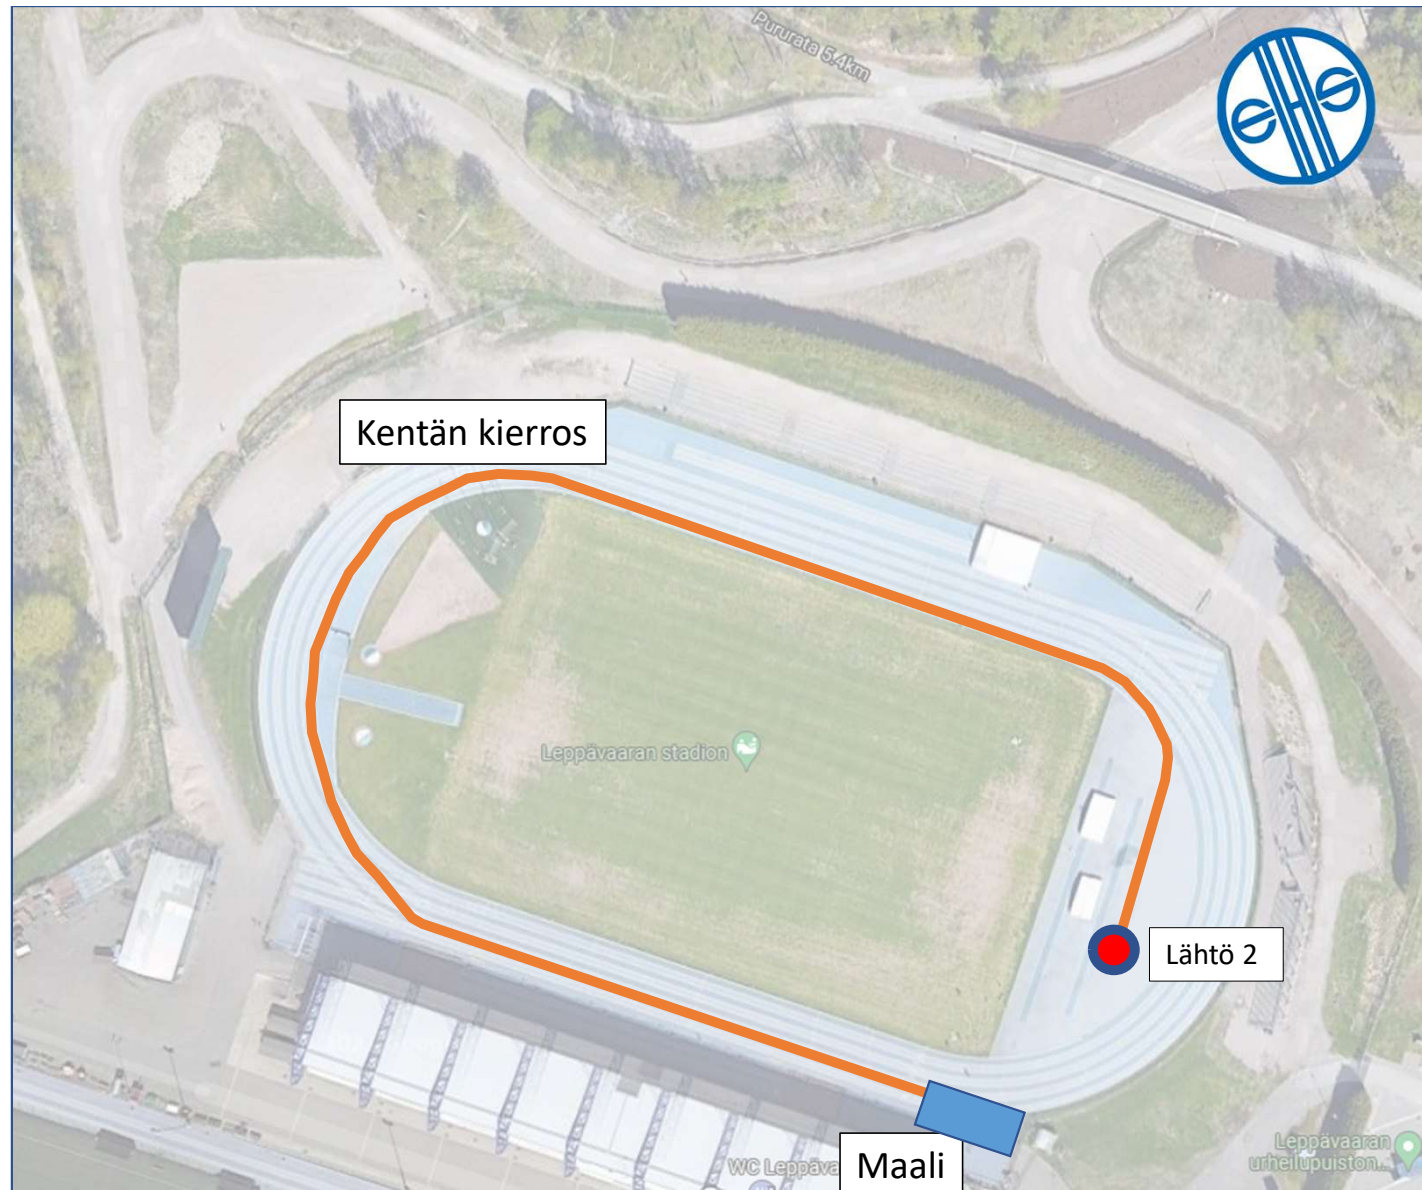

EHS KalleSport Lasten Hiihdot 2022  
**Kilpailureitit su 6.3.2022**

**Sarja**

Alle 6-vuotiaat  
(syntyneet 2016 tai 2017)

**Lähtöpaikka**

Lähtö 2

**Matka**

400m (kentän ympäri) —

**Hiihtotyyli vapaa** (reitille ajettu myös  
latu-ura perinteisen hiihtoa varten)

EHS KalleSport Lasten Hiihdot 2022  
**Kilpailureitit su 6.3.2022**

**Sarja**

Alle 8-vuotiaat  
(syntyneet 2014 tai 2015)

**Lähtöpaikka**

Lähtö 2

**Matka**

700m (helpotettu skicross-  
rata)

**Hiihtotyyli vapaa**

**Lähtöpaikka**

Lähtö 2

**Matka**

850m (skicross-rata)

**Hiihtotyyli vapaa**