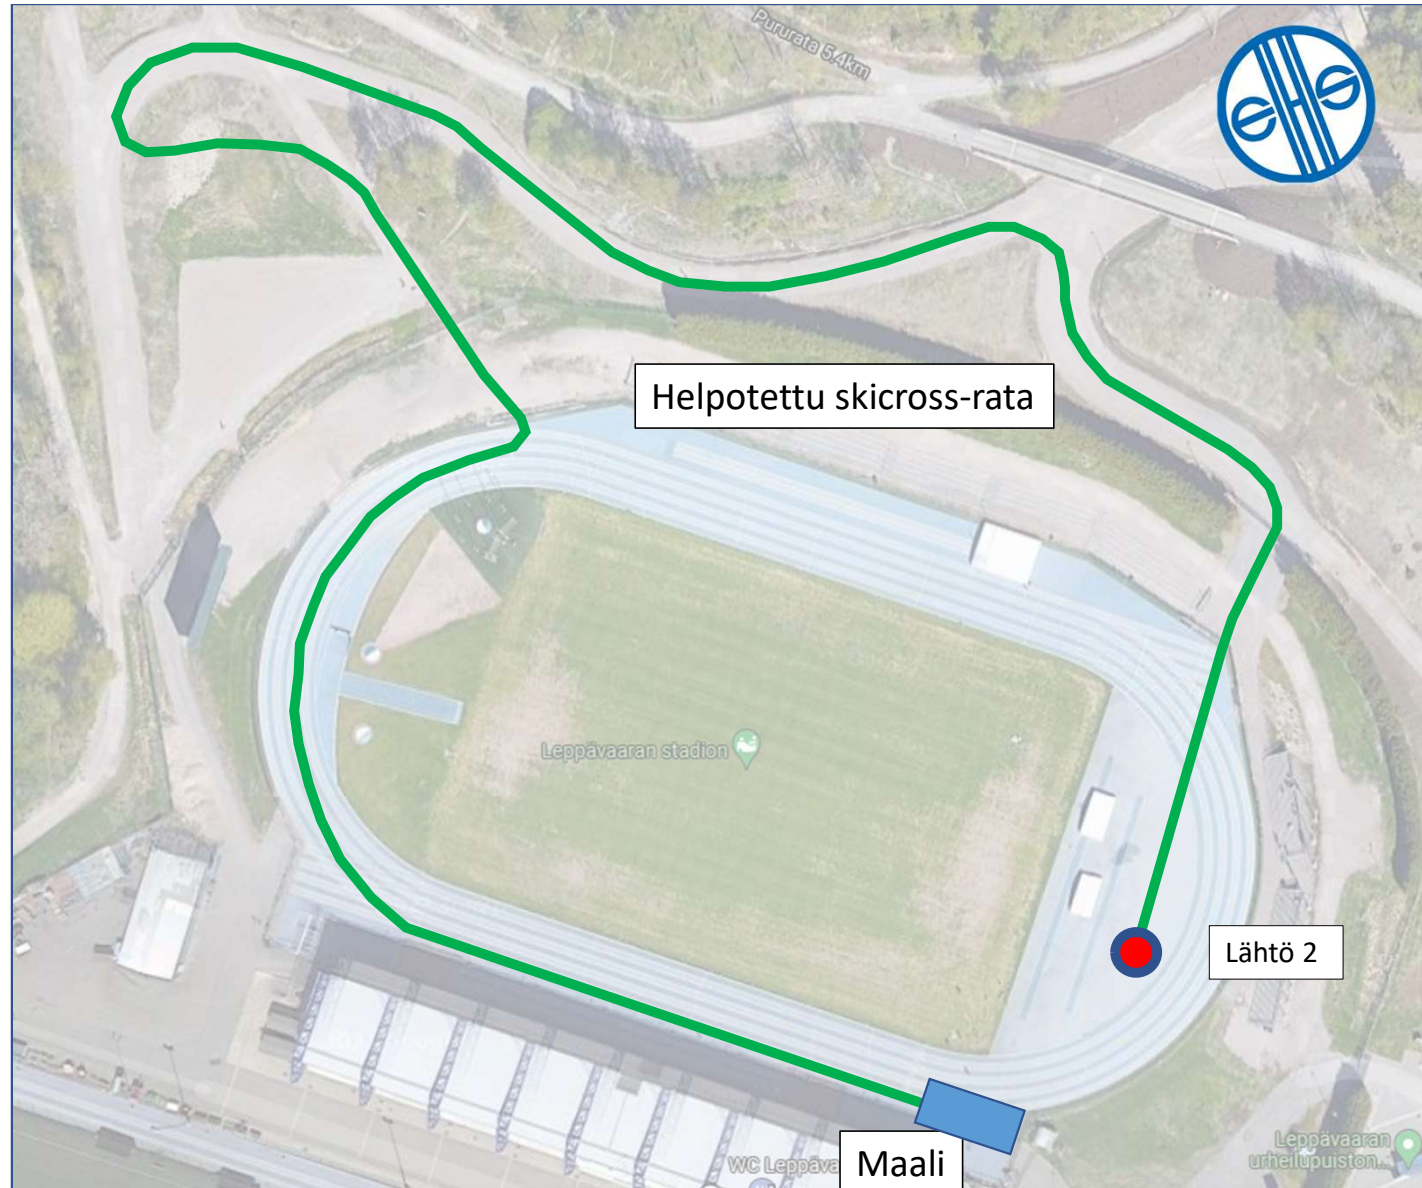

EHS KalleSport Lasten Hiihdot 2022  
**Kilpailureitit su 6.3.2022**

**Sarja**

Alle 6-vuotiaat  
(syntyneet 2016 tai 2017)

**Lähtöpaikka**

Lähtö 2

**Matka**

400m (kentän ympäri) —

**Hiihtotyyli vapaa** (reitille ajettu myös  
latu-ura perinteisen hiihtoa varten)

EHS KalleSport Lasten Hiihdot 2022  
**Kilpailureitit su 6.3.2022**

**Sarja**

Alle 8-vuotiaat  
(syntyneet 2014 tai 2015)

**Lähtöpaikka**

Lähtö 2

**Matka**

700m (helpotettu skicross-  
rata)

**Hiihtotyyli vapaa**

**Lähtöpaikka**

Lähtö 2

**Matka**

850m (skicross-rata)

**Hiihtotyyli vapaa**